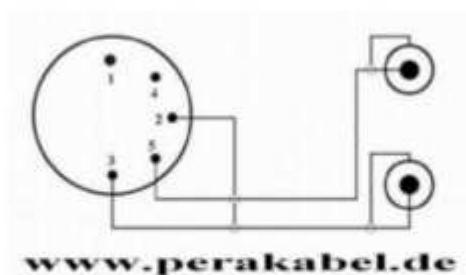

DIN-Stecker 5polig 3+5 bel. auf 2 x RCA-Stecker (standard) 1,2m

Farbe (Kabel):

● schwarz

standard

DIN-STECKER:

5 pol 180°

RCA-STECKER

DIN 3 an RCA rot / DIN 5 an RCA schwarz / DIN 2 Masse
Wiedergabe stereo